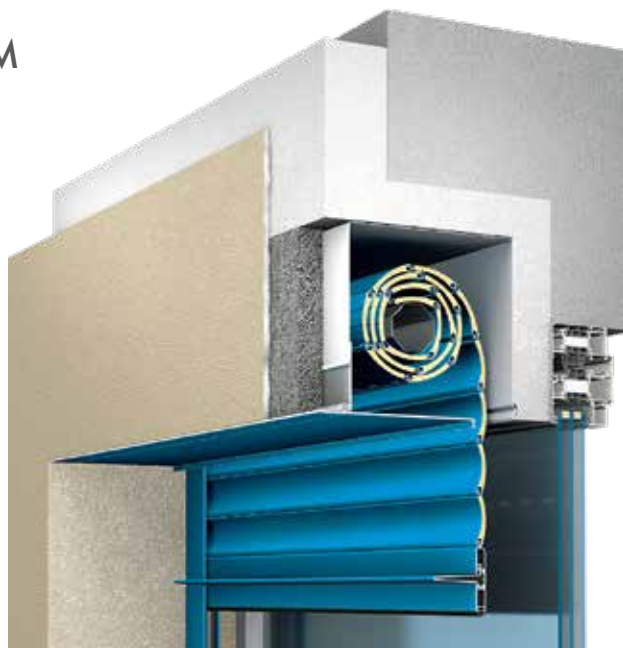

Монтаж с частичным перекрытием оконного проема

Нижняя часть короба находится на одном уровне с верхней поперечиной оконной/дверной рамы. Данный тип установки позволяет предусмотреть неглубокую нишу в перемычке проема под монтаж короба.