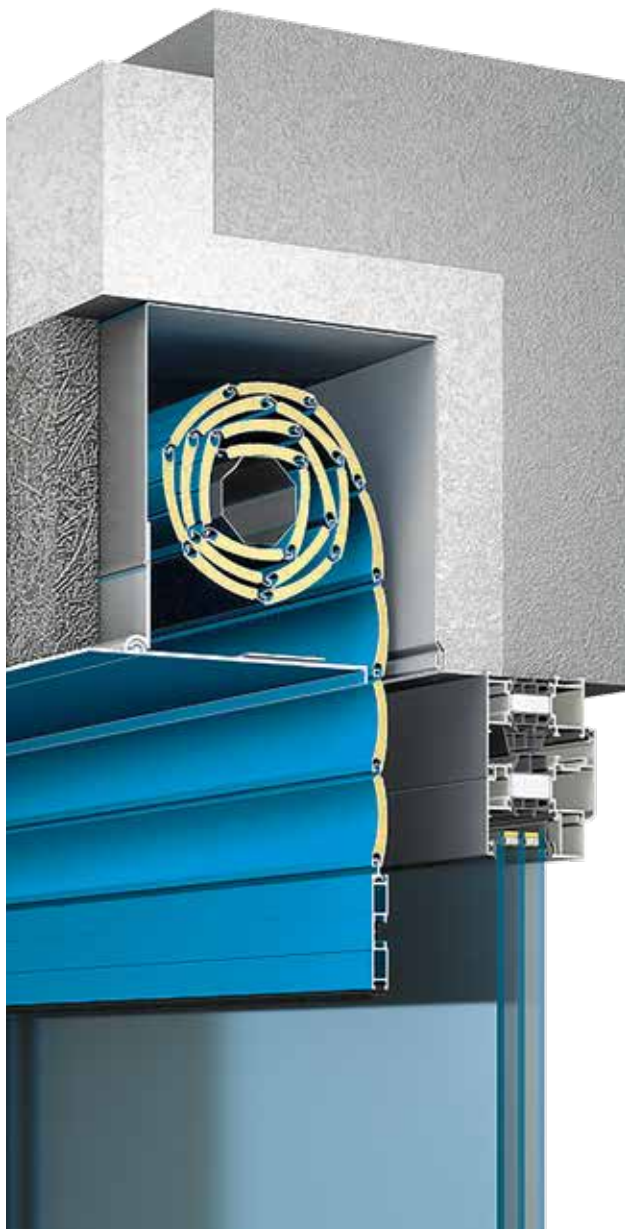

2

СО ВСТРОЕННЫМ КОРОБОМ СЕРИИ SB-I

Основная особенность данной системы — скрытая установка короба в фасад здания. Для обеспечения дополнительной теплоизоляции надоконная перемычка в зоне установки короба может быть утеплена теплоизоляционными материалами различного типа.

Монтаж над оконным проемом

Нижняя часть короба находится на одном уровне с верхней стороной проема, что позволяет скрыть концевой профиль и обеспечить максимальное использование светового проема.