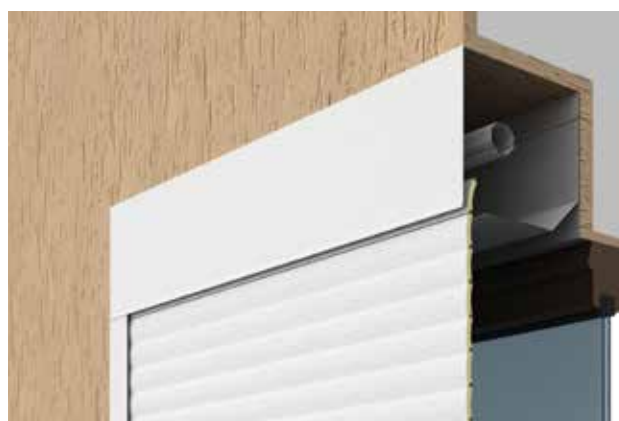

Комбинированный монтаж коробом внутрь*

Короб роллеты располагается в нише проема передней частью внутрь. При таком монтаже опущенная роллета сливается с фасадом, так как находится с ним на одном уровне. Подбор роллеты в максимально близком к цвету фасада оттенке подчеркивает целостность здания.